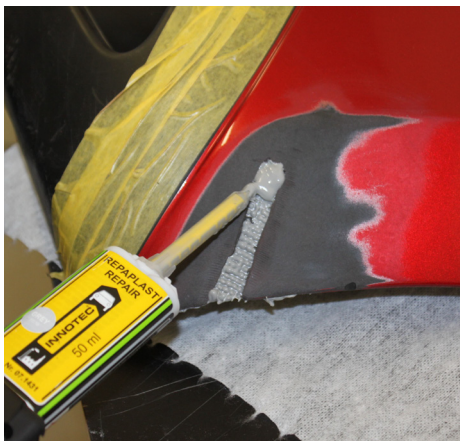

Limning

Reparation

Reparation

REPAPLAST REPAIR

Tokomponent lim til hurtig og stærk limning

ArtNr.	07.1431.0070	Repaplast Repair Grå	50 ml
ArtNr.	07.1431.0000	Repaplast Repair Sort	50 ml

REPAPLAST REPAIR er en 2 komponent plastlim, der er specielt udviklet til reparation af revner og huller i næsten alle nuværende plastmaterialer, der skal behandles bagefter, og kan bearbejdes, slibes og overlakeres efter kun 15 minutter. Det opnår fremragende vedhæftning på det meste plastik, malet og umalet metal, træ og meget mere. REPAPLAST REPAIR bevare en smule fleksibilitet, således at det limede emne bevarer sine egenskaber. Egner sig særligt godt til reparation af kofanger, karosseri dele og andet som kræver bevarelse af let fleksibilitet.

Egenskaber:

- Fremragende vedhæftning
- Meget hurtigtørrende
- Perfekt til slibning og lakring
- Modstandsdygtig overfor opløsningsmidler, vand og syre
- Høj temperaturbestandighed (-40 ° C til +90 ° C)
- OEM godkendt
- REPAPLAST FIX leveres uden "Alvorlig sundhedsfare" GHS08 pictogram
- Kan med fordel anvendes sammen med INNOTECH ACTI PRIM