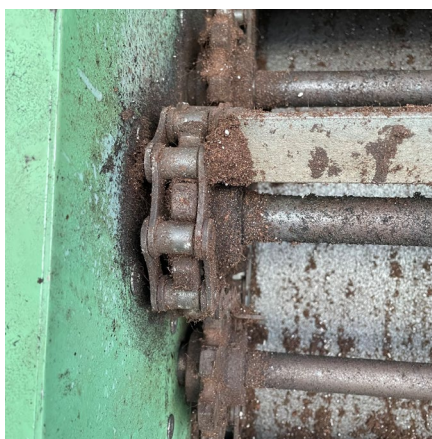

Opsmøring af ældre kæder

Løsning af fastlåste kæder

Vedligeholdelse af kæder

MULTIWAX

Heavy Duty Smørevoks

ArtNr. 70.0400

MULTIWAX

5L

Innotec Multiwax er et Heavy Duty smøremiddel, til applikationer hvor der kræves høj smøreevne, og god beskyttelse af materialet.

Pga. sin tyndere struktur og krybende effekt, trænger Innotec Multiwax ind i vanskelige steder hvor normalt smørefedt ikke trænger ind.

Samtidig opnås ekstrem god beskyttelse, da produktet "lægger" sig som en hinde, og dermed forhindre rust, ir, korrosion og slidtage.

Innotec Multiwax er især brugbart på kæder på jordblandere, glidere og transportbånd med kædetræk.

Innotec Multiwax leveres i 5l beholder, og egner sig perfekt til påføring med Innotec Multisprayer.

Egenskaber:

- Høj smøreeffekt
- Modstandsdygtigt overfor fersk og saltvand
- Forhindre rust, ir og korrosion.
- Trænger dybt ind.
- Nem at påfører.
- Vedvarende smøring og beskyttelse.